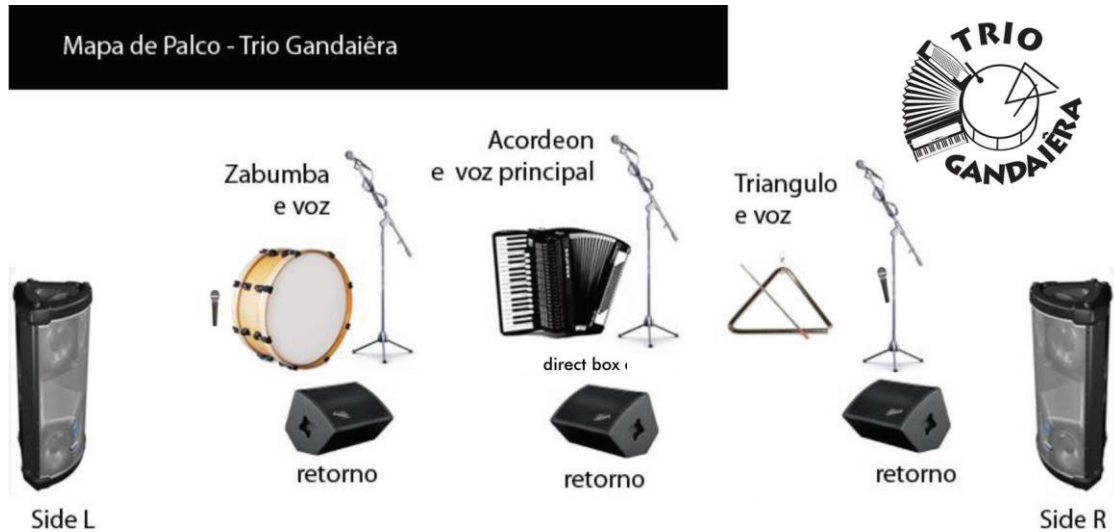

## Mapa de palco

### Mapa de Palco - Trio Gandaiêra

## Input list

CANAL	INSTRUMENTO	APLICAÇÃO	ESTANTE	TAMANHO	INSERT PA	INSERT MONITOR
01	Zabumba	XLR	-	-	Comp	Comp
02	Triângulo	Sm 57	Pedestal	-	-	-
03	Sanfona	DirectBox	-	-	Eq/Comp	Eq/Comp
04	Voz triângulo	Sm 58	Pedestal	Grande	Comp	Comp
05	Voz zabumba	Sm 58	Pedestal	Grande	Comp	Comp
06	Voz sanfona	Sm 58	Pedestal	Grande	Comp	Comp
07	Voz espera	Sm 58	Pedestal	Grande		